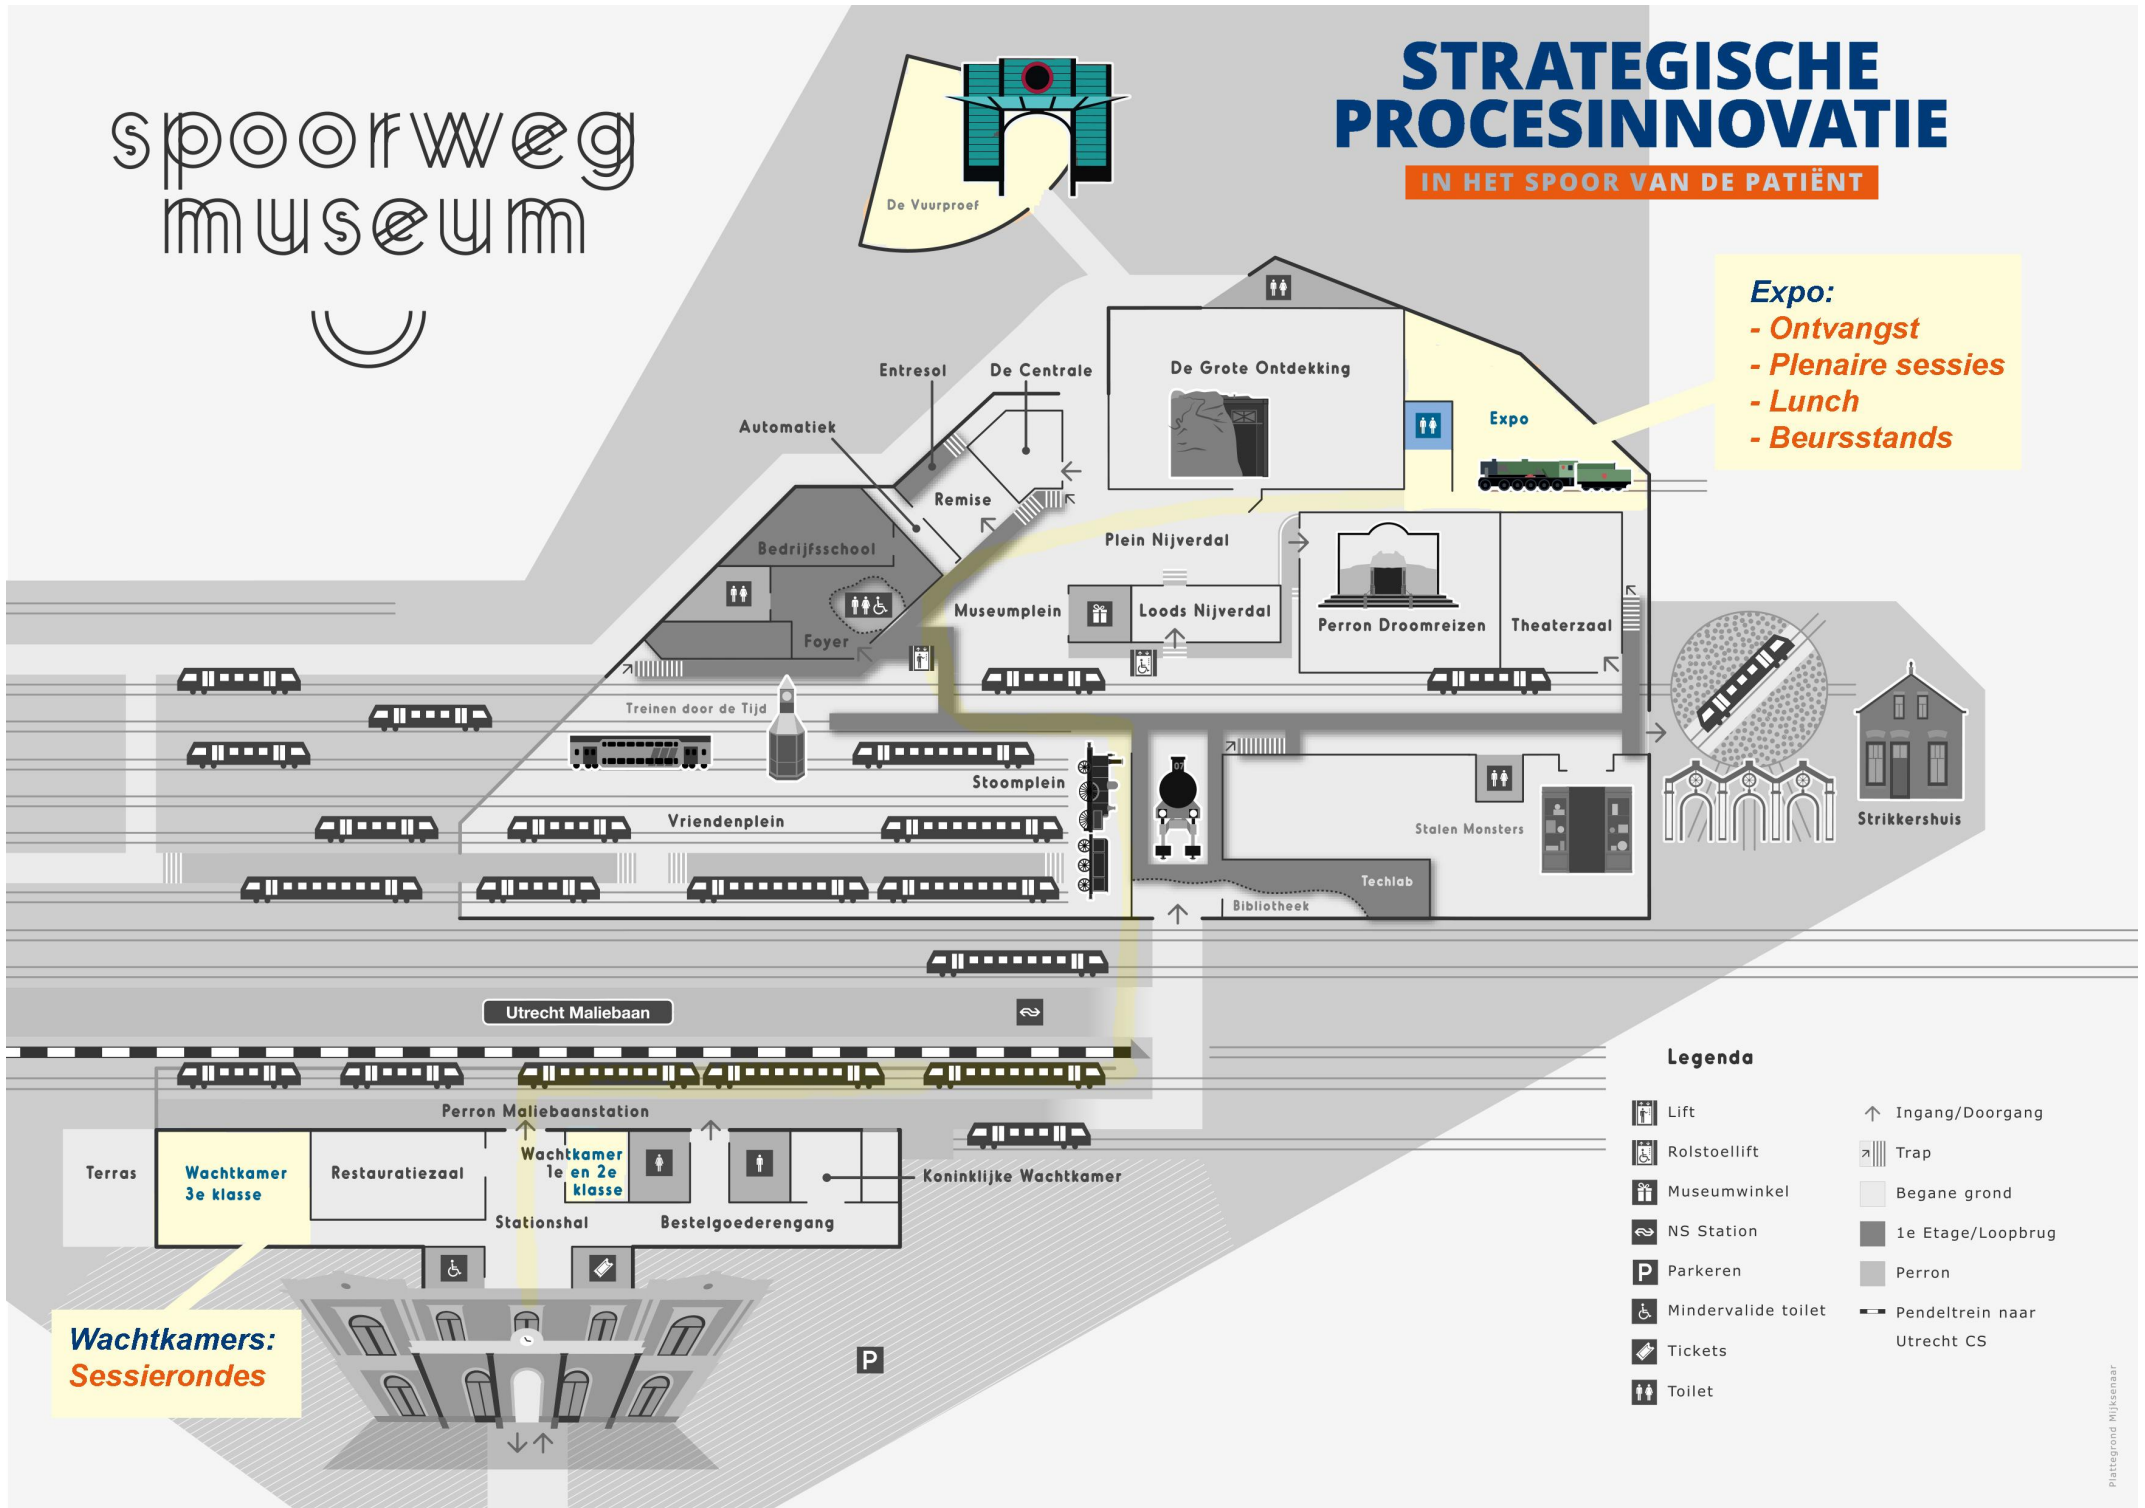

Spoorweg museum

STRATEGISCHE PROCESINNOVATIE

IN HET SPOOR VAN DE PATIËNT

Expo:

- Ontvangst
- Plenaire sessies
- Lunch
- Beursstands

De Vuurproef

Expo

Strickershuis

Legenda

- | | | | |
|--|---------------------|--|-----------------------------|
| | Lift | | Ingang/Doorgang |
| | Rolstoellift | | Trap |
| | Museumwinkel | | Begane grond |
| | NS Station | | 1e Etage/Loopbrug |
| | Parkeren | | Perron |
| | Mindervalide toilet | | Pendeltrein naar Utrecht CS |
| | Tickets | | |
| | Toilet | | |

**Wachtkamers:
Sessierondes**